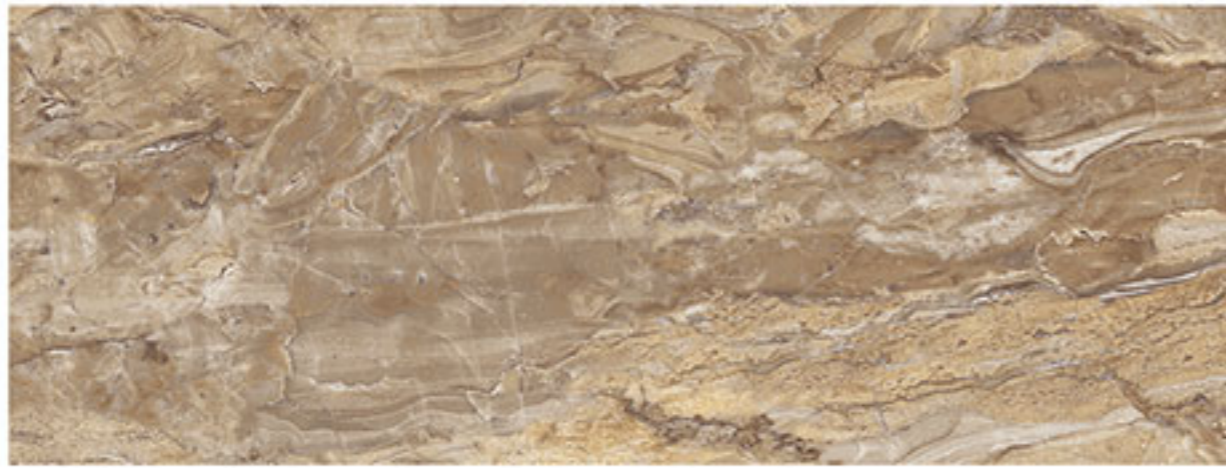

SEDNA-LIGHT Glossy Glaze-White Body **سدنا روشن**
Code: 4110 Size: 30.5X81 cm Punch: F30581-01

DERVILA-LIGHT **درویلا روشن**
Code: 4132 Size: 30X90 cm Punch: F3090-00

SEDNA-DARK Glossy Glaze-White Body **سدنا تیره**
Code: 4103 Size: 30.5X81 cm Punch: F30581-01